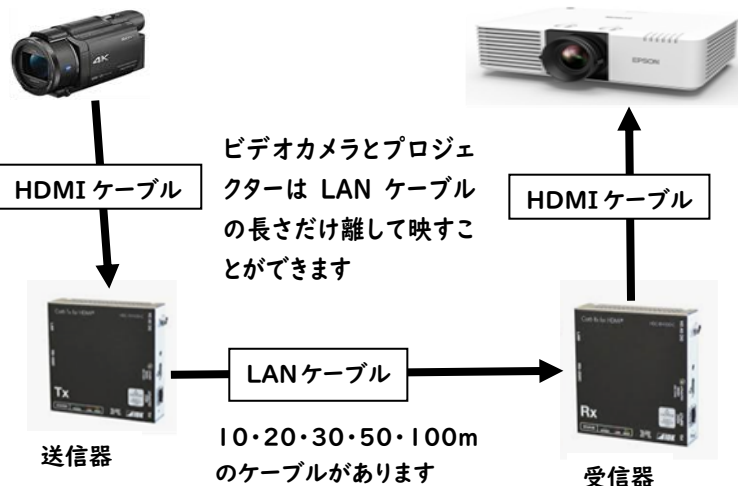

作品紹介

朝の連続テレビ小説

「おちよやん」のモデルとなった

浪花千栄子さんが出演されている

教材 No 5905 祇園囃子 白黒 85分

京都の花街・祇園を舞台に芸妓とそれを取り巻く人々の生態を細部まで徹底的に描き出した人間ドラマ。若尾文子、木暮実千代ほか出演

送信器受信器を使ってみよう

回収時のお願い